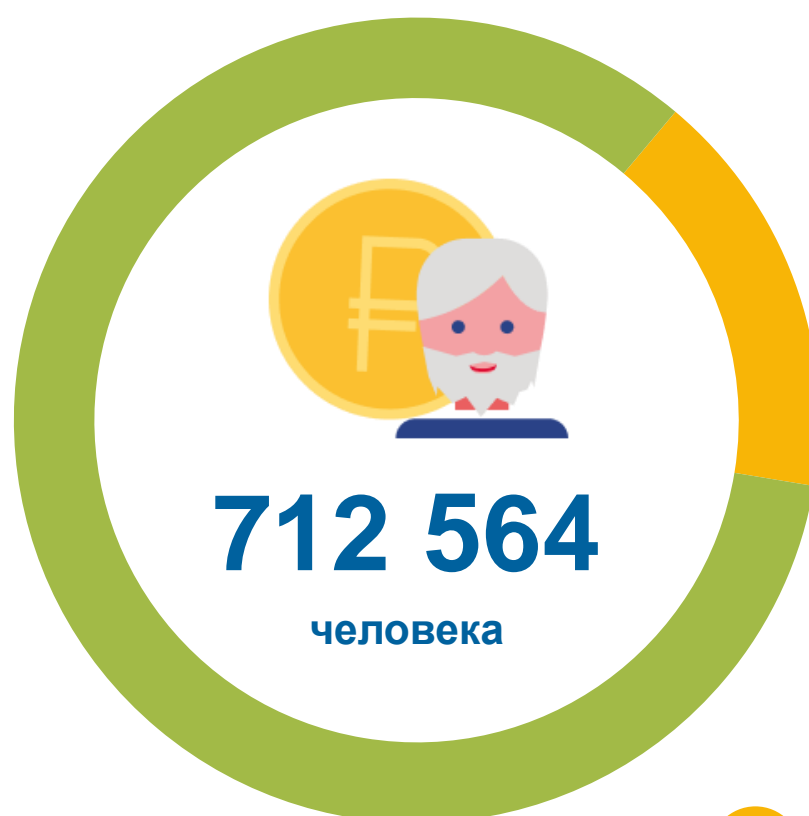

СВЕДЕНИЯ О ЧИСЛЕННОСТИ ПЕНСИОНЕРОВ ПО ВОЛГОГРАДСКОЙ ОБЛАСТИ*

на 1 октября 2022 года

РАСПРЕДЕЛЕНИЕ ЧИСЛЕННОСТИ ПЕНСИОНЕРОВ ПО КАТЕГОРИЯМ

в % к итогу

83,5%

16,5%

- неработающие получатели пенсий
- работающие получатели пенсий

РАСПРЕДЕЛЕНИЕ ЧИСЛЕННОСТИ ПЕНСИОНЕРОВ ПО ОСНОВНЫМ ВИДАМ НАЗНАЧЕННОЙ ПЕНСИИ

тыс. человек

РАСПРЕДЕЛЕНИЕ ЧИСЛЕННОСТИ ПЕНСИОНЕРОВ

в % к итогу

СВЕДЕНИЯ О СРЕДНЕМ РАЗМЕРЕ НАЗНАЧЕННЫХ ПЕНСИЙ

17 480
рублей

117,0%

в % к размеру пенсий на 1 октября 2021 года